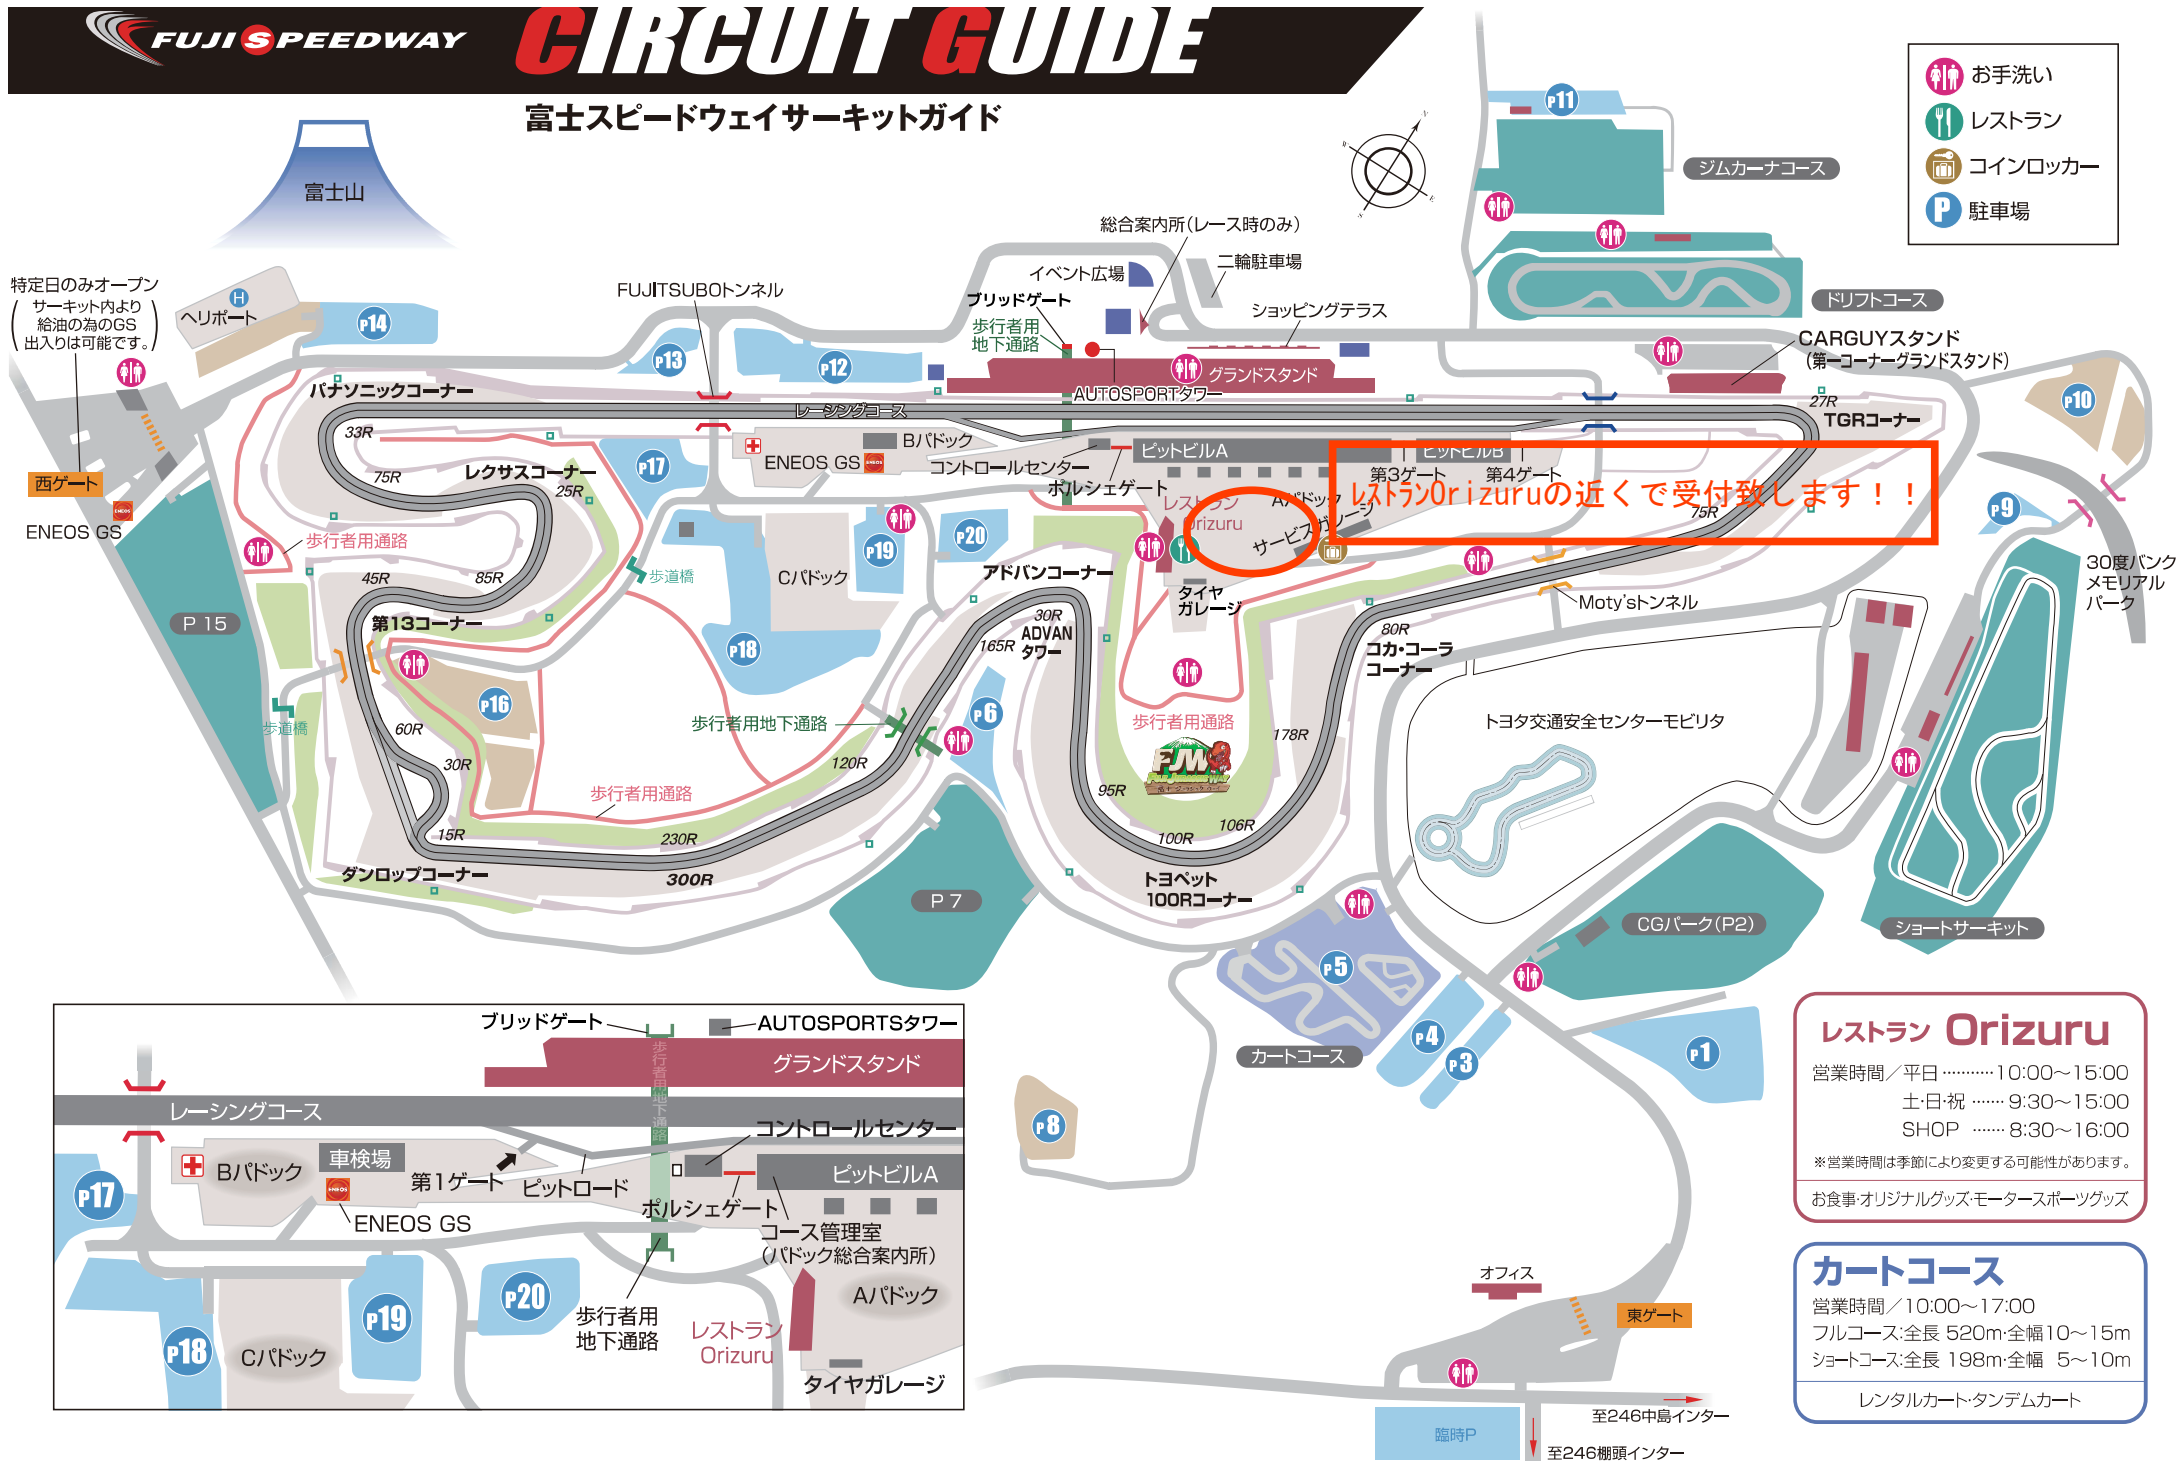

富士スピードウェイサーキットガイド

- お手洗い
- レストラン
- コインロッカー
- 駐車場

レストランOrizuruの近くで受付致します！！

レストラン Orizuru

営業時間/平日 10:00~15:00
 土・日・祝 9:30~15:00
 SHOP 8:30~16:00

※営業時間は季節により変更する可能性があります。
 お食事・オリジナルグッズ・モーターズスポーツグッズ

カートコース

営業時間/10:00~17:00
 フルコース:全長 520m・全幅10~15m
 ショートコース:全長 198m・全幅 5~10m

レンタルカート・タンデムカート

ピットビルA周辺詳細図

ブリッドゲート、AUTOSPORTSタワー、グランドスタンド、レーシングコース、コントロールセンター、Bパドック、車検場、第1ゲート、ピットロード、ピットビルA、ENEOS GS、ポルシェゲート、コース管理室(パドック総合案内所)、Aパドック、歩行者用地下通路、レストラン Orizuru、タイヤガレージ

建物内、パドック内全面禁煙。指定場所以外での喫煙はご遠慮下さい。